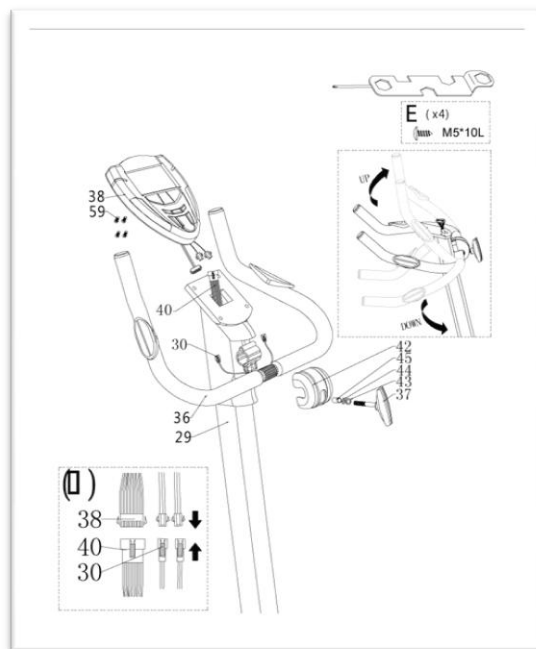

Монтиране на компютъра.

Свържете кабелите му към задната му част. Закрепете го добре, както е показано на фигурата