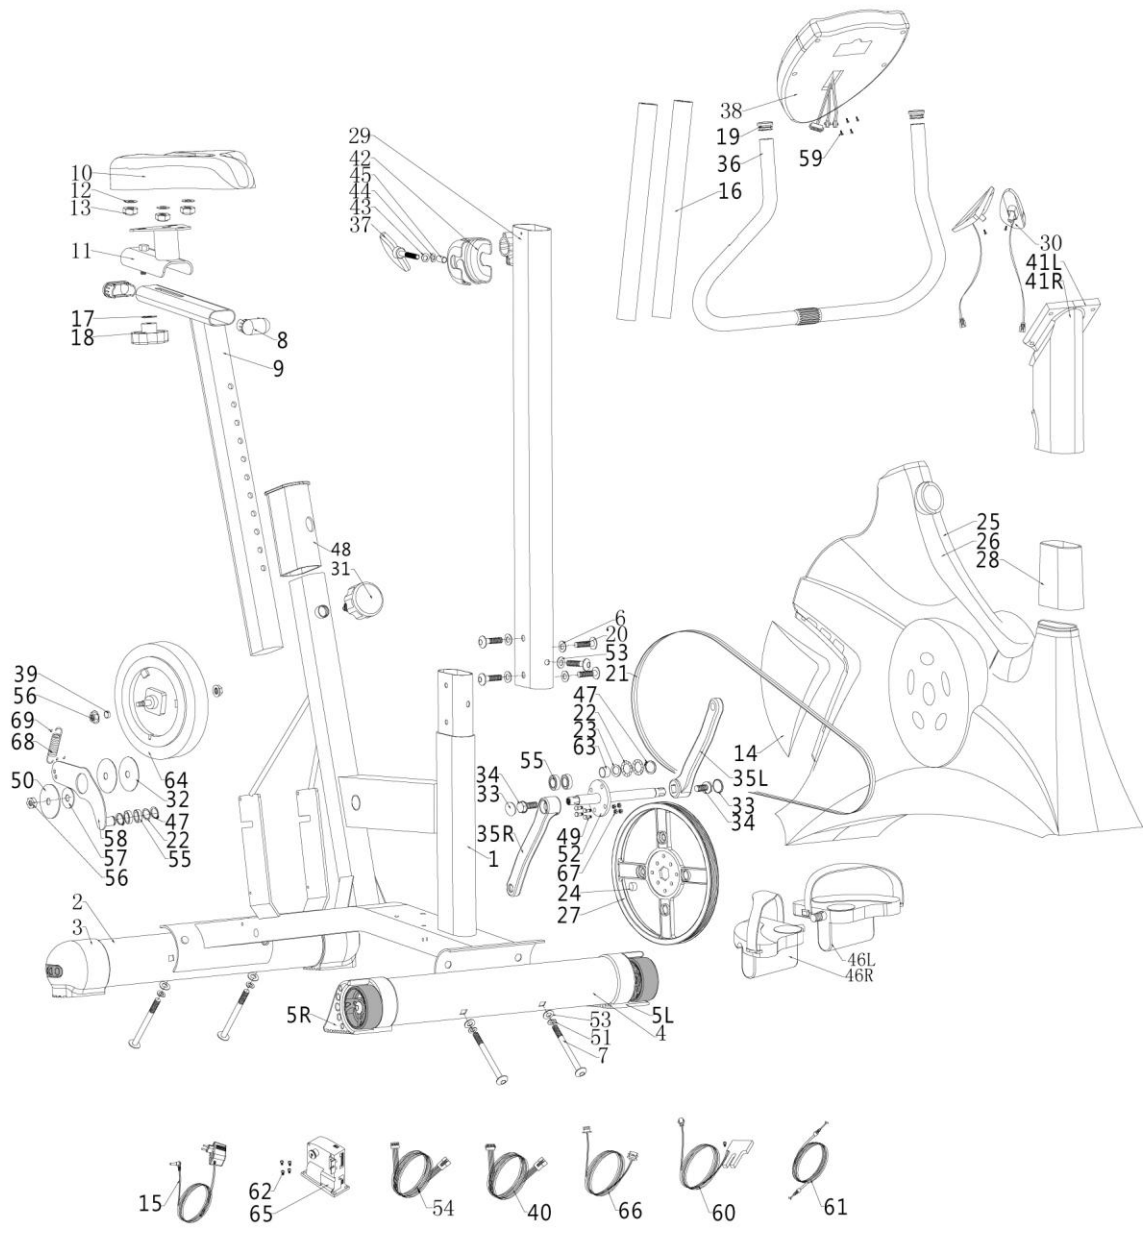

Фитнес уреда не е предназначен за игра.

Запазете инструкции, за да можем при евентуална повреда да ви изпратим резервни части!

Части:

Č.	Popis	Množství
1	Základní část/základná časť	1
2	Zadní stabilizační tyč/zadná stabilizačná tyč	1
3	Zadní krytka/zadná krytka	2
4	Přední stabilizační tyč/predná stabilizačná tyč	1
5(L&R)	Přední krytka/predná krytka	1+1
6	Plochá podložka $\varnothing 16 \times \varnothing 8.5 \times 1.2T$	4
7	Šroub/skrutka M8*90L	4
8	Oválná plastová krytka 25*50*32L	2
9	Sedlová tyč	1
10	Sedlo	1
11	Horizontální tyč/horizontálna tyč	1
12	Plochá podložka $\varnothing 16 \times \varnothing 8.5 \times 1.2T$	3
13	Nylonová matice/nylonová matica M8*8T	3
14	Zadní kryt řemene/zadný kryt remeňa	1
15	Adaptér	1
16	Pěnovka/penovka	2
17	Plochá podložka $\varnothing 25 \times \varnothing 8.5 \times 2T$	1
18	Šroub/skrutka	1
19	Kulatá plastová krytka/guľatá plastová krytka	2
20	Šroub/skrutka M8*15L	5
21	Řemen/remeň	1
22	Podložka	2
23	Plochá podložka $\varnothing 24 \times \varnothing 16 \times 1.5T$	1
24	Magnet	1
25&26	Levý a pravý kryt řemene/ľavý a pravý kryt remeňa	1+1
27	Řemenice /remenica	1
28	Kryt tyče řidítek/kryt tyče riadítok	1
29	Tyč řidítek/tyč riadítok	1
30	Senzor tepové frekvence v rukojetích/senzor tepovej frekvencie v rukovätiach	2
31	Rychlošroub/rýchloskrutka	1
33	Krytka šroubu/krytka skrutky	2
34	Šroub/skrutka M8*25L	2
35(L&R)	Levá a pravá klika/ľavá a pravá kľuka	1+1
36	Řidítka/riadítka	1

		1 x1		 29 x1	
 4 x1		28 x1			
 2 x1		42 x1			
 36 x1		45 x1		 11 x1	
		44 x1			
		43 x1			
		37 x1		 9 x1	
 38 x1		 15 x1		10 x1	
		 18 x1			
7  M8*1.25*90L		53 x4		51  D22*D8.5*1.5T	
20  M8*1.25*15L		6 x5		17  D16*D8.5*1.2T	
 x1		 x1			