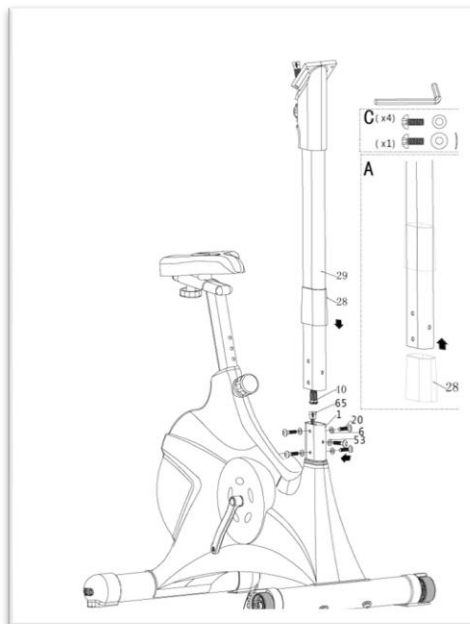

Монтиране на седалката. Обърнете седалка (10) и закрепете прилежащите и части (както е показана на картинката).