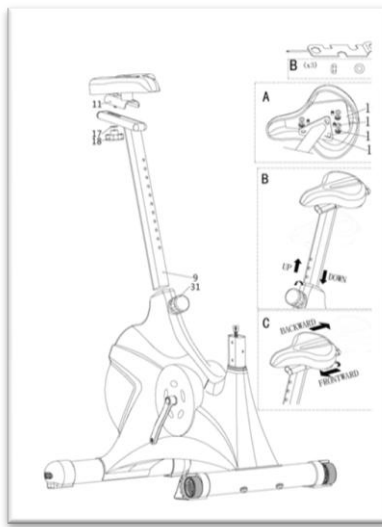

Монтиране на седалката. Обърнете седалка (10) и закрепете прилежащите и части (както е показана на картинката).

Монтиране на ръкохватките.

Фиксирайте ръкохватките към тяхната рамка (29) с частите, които са показани на картинката.